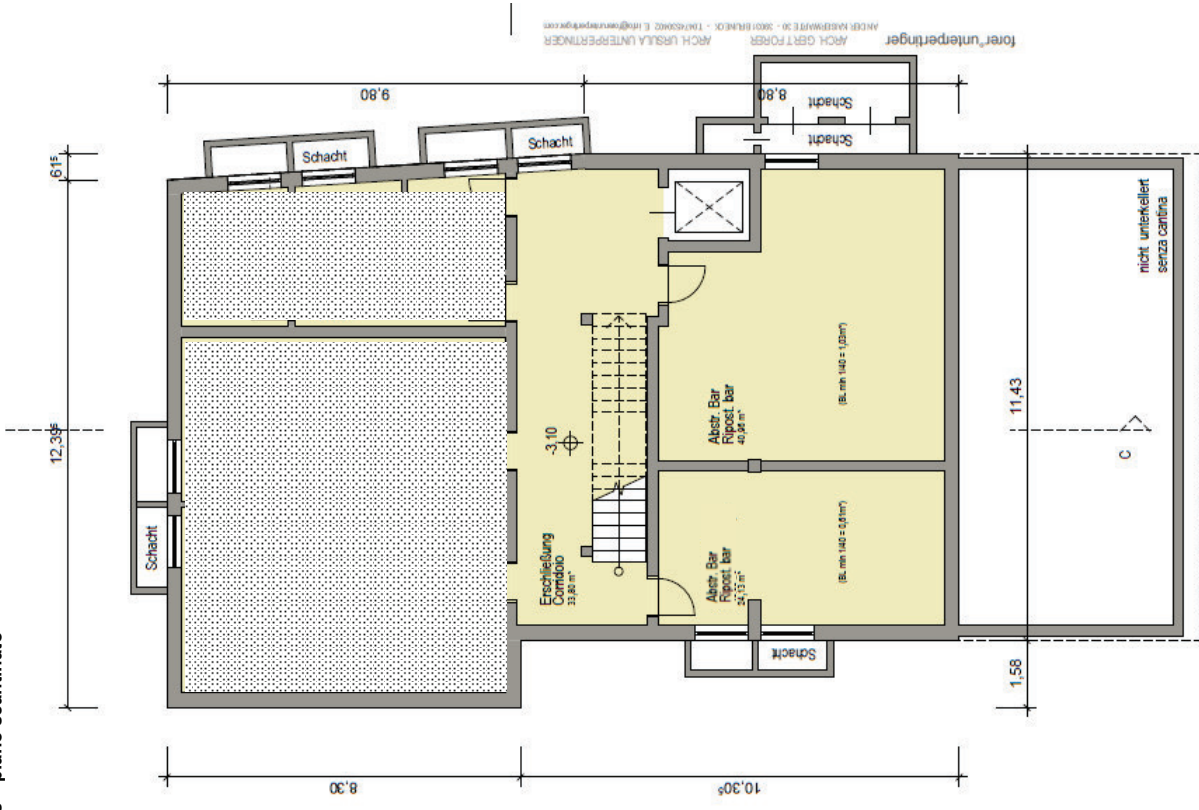

NEUGESTALTUNG DES GEMEINDEZENTRUMS GAIS - RIFACIMENTO CENTRO CULTURALE
Kellergeschoss – piano scantinato

Erdgeschoss – piano terra