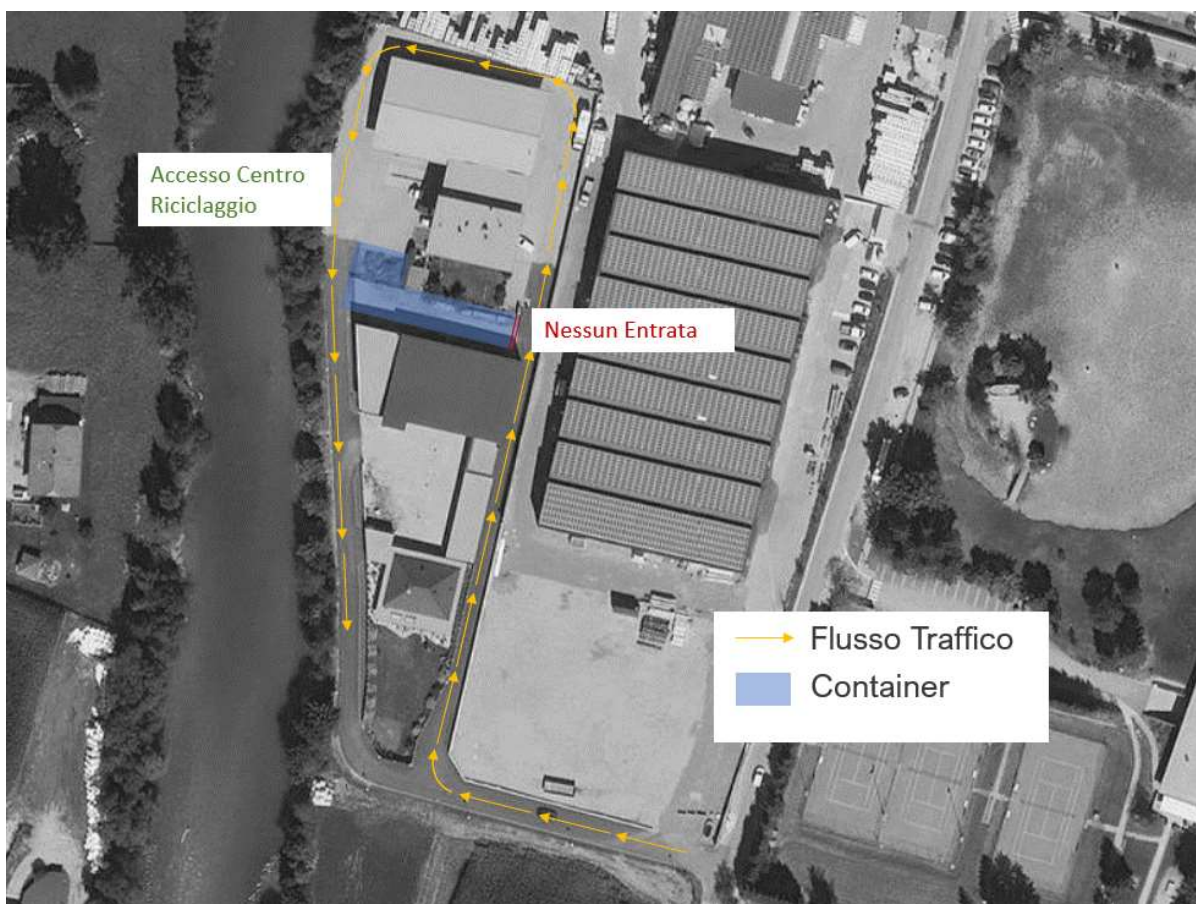

Per rendere ciò possibile, il centro di riciclaggio sarà trasferito nell'area dell'attuale cantiere e l'accesso avverrà attraverso la via Josef-Riehl. Gli orari di apertura rimarranno invariati. Tutti i materiali riciclabili potranno comunque essere smaltiti.

Il trasferimento del centro di riciclaggio avverrà martedì 19 settembre, motivo per cui il centro di riciclaggio rimarrà chiuso in questo giorno. Grazie per la vostra comprensione!

Chiusura Centro Riciclaggio Martedì, 19. Settembre